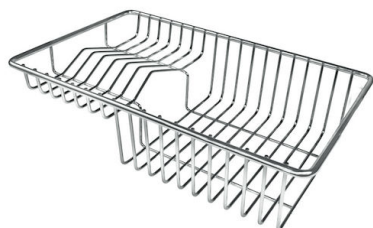

Compatible accessories/Accessori compatibili:

8100 602

750

426

Cut out size - Dimensioni per foratura top

GALERÍA

EL PAQUETE INCLUYE

Rejillas Black Milanello

8100 602

ACCESORIOS OPCIONALES

Cesta portaplatos inox

8100 303

* sólo en combinación con el accesorio
8644 101

Cubeta perforada inoxidable

8156 000

Rejilla portaplatos