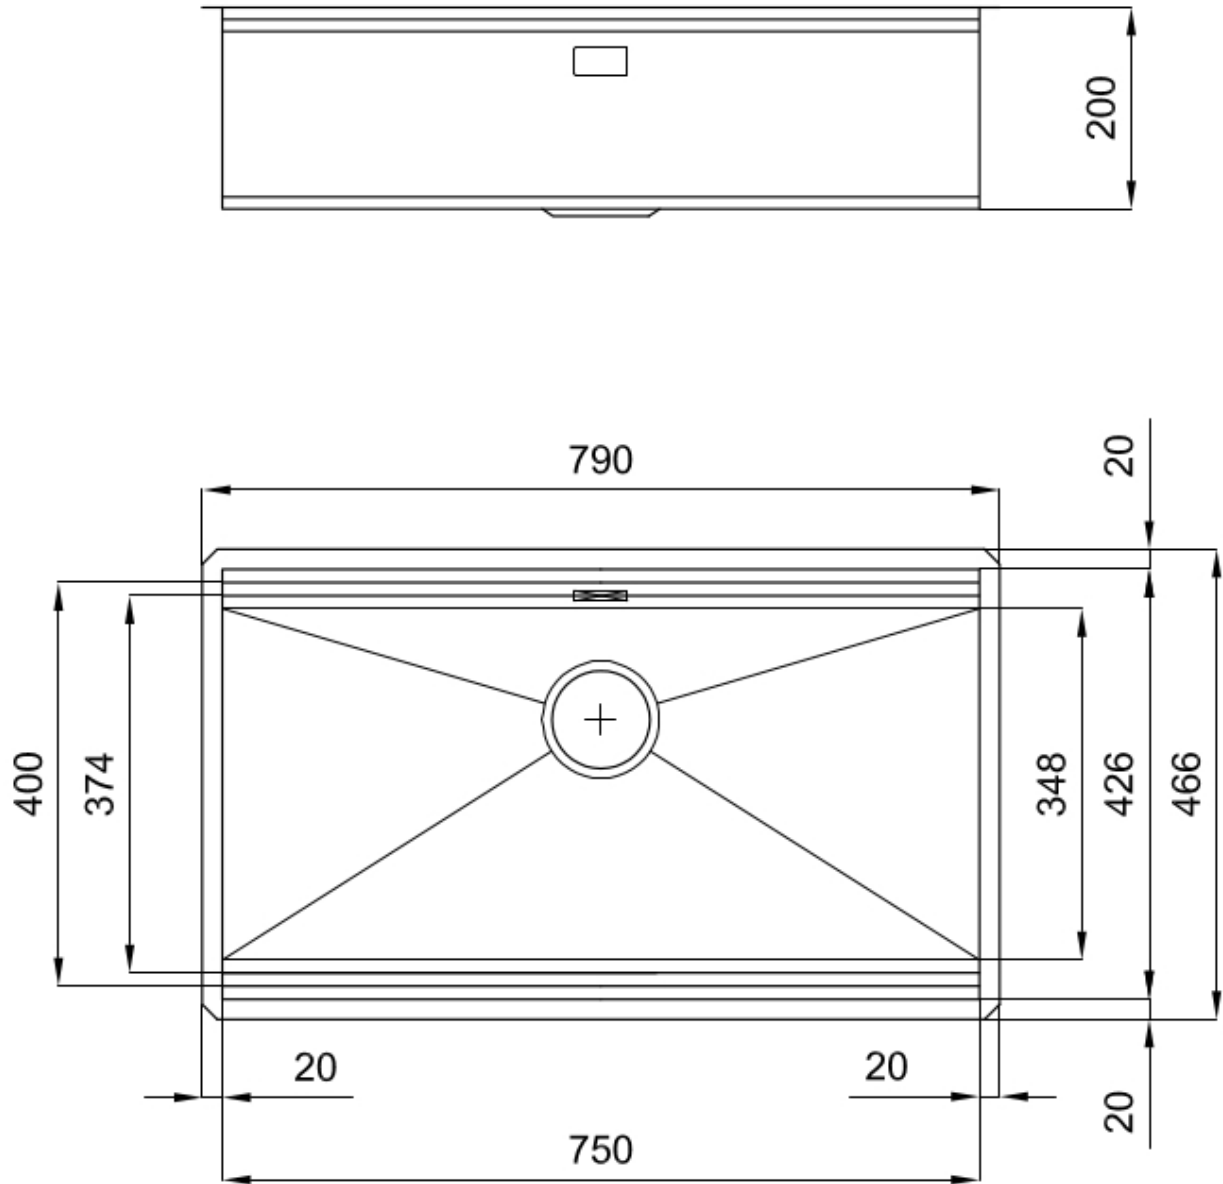

DETALLES

Acabado PVD

Borde Instalación Bajo la encimera

Colorante Gold

Material Acero inoxidable AISI 304

Texture Cepillado en la línea

Base 90 cm

Dimensiones 790x466 mm

Dotaciones estándar Soportes de fijación, junta, desagüe, rebosadero y sifón, Caja de embalaje

Orificios Monomando Ningún orificio de serie

Hueco de encastre Ver hoja de datos técnicos

Escurridor No

Anchura 79 cm

Medida de la cubeta 750 x 374 mm

Número de cubetas 1 cubeta

Desagüe Desagüe Gold 3.5 "

EN DOTACIÓN

2 x Rejillas Black Milanello 8100
602

DIBUJOS TÉCNICOS

Milanello Optional accessories / Accessori opzionali