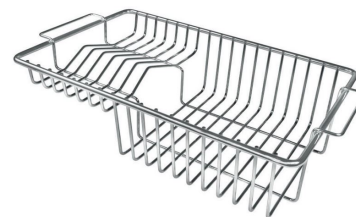

8100 602

ACCESORIOS OPCIONALES

Cesta portaplatos inox

8100 303

* sólo en combinación con el accesorio
8644 101

Cubeta perforada inoxidable

8156 000

Rejilla portaplatos

8100 306

**Rejilla portaplatos inox sólo se
puede utilizar en combinación con
los accesorios 8644 003**

8100 154

Tabla de corte de HPDE

8657 001

Tabla de corte Twin in HDPE

8644 101

Bandeja perforada inox