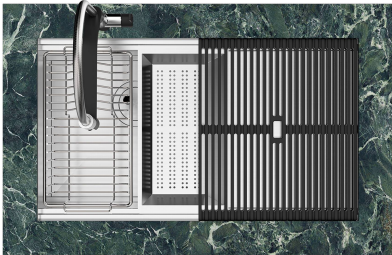

Compatible accessories/Accessori compatibili:

8100 602

750

426

Cut out size - Dimensioni per foratura top

GALERÍA

EL PAQUETE INCLUYE

Rejillas Black Milanello