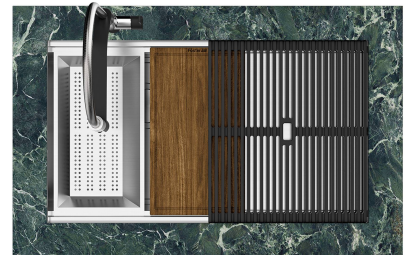

Compatible accessories/Accessori compatibili:

8100 602

750

426

Cut out size - Dimensioni per foratura top

GALERÍA

EL PAQUETE INCLUYE

Rejillas Black Milanello