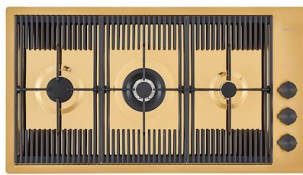

8631 300

Tabla de corte de madera nogal

8642 004

MARIDAJE RECOMENDADO

Monomando Omega Gold

8497 700

Placa de cocción Milanello Gold

7680 009